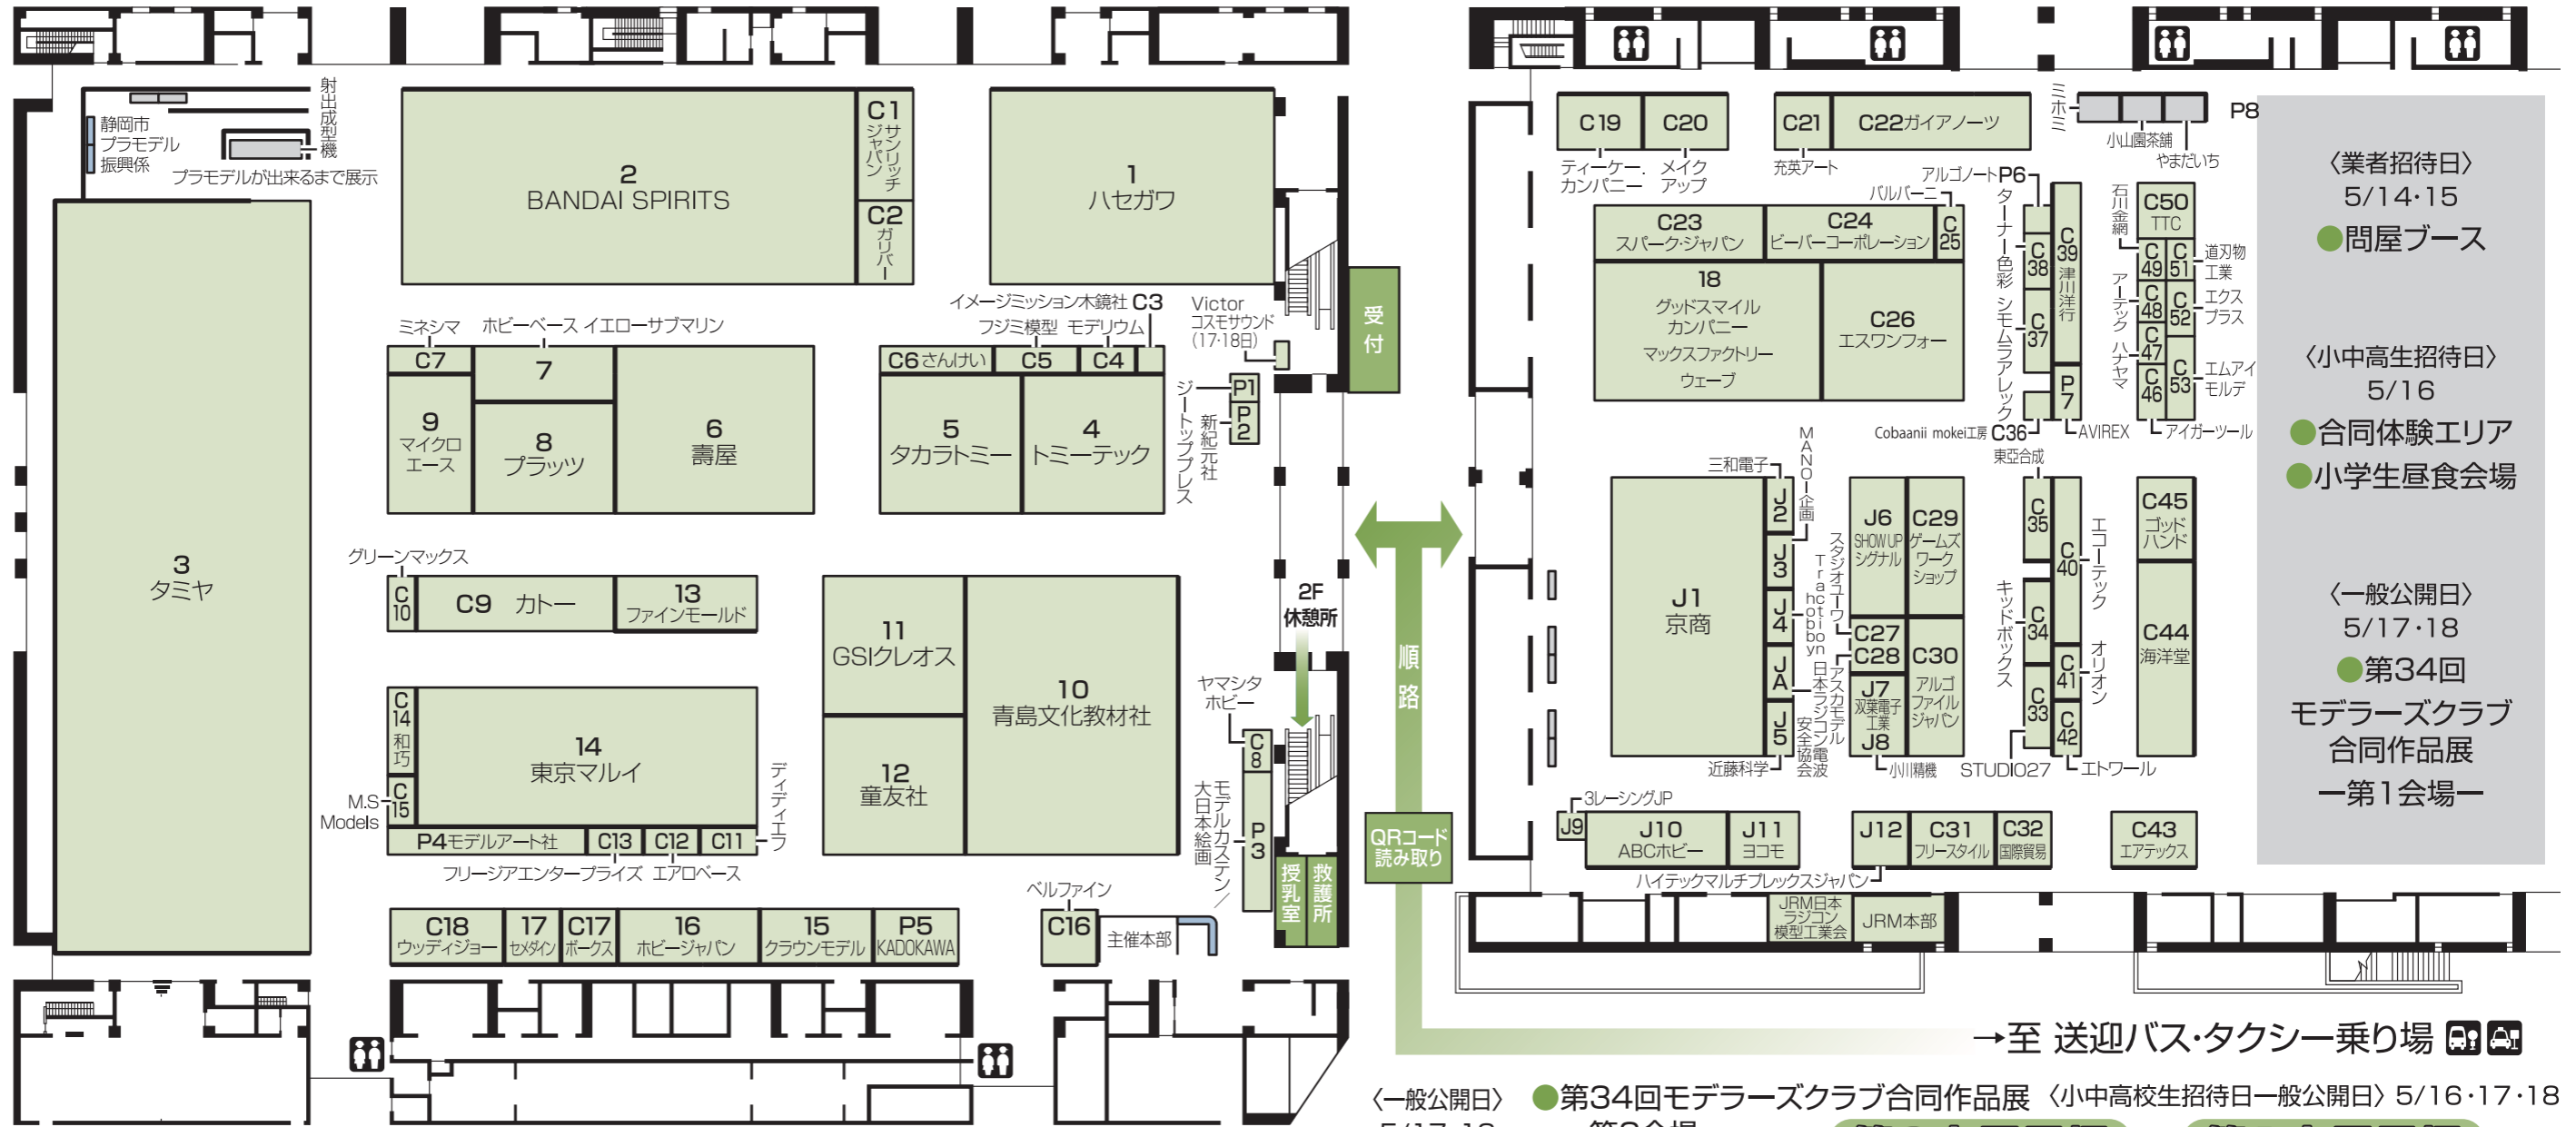

イトーヨーカドー 静岡店

北大展示場

南大展示場

〈ツインメッセ静岡 館内マップ〉

南部体育館
 ●RCカーフェスティバル
 in ホビーのまち静岡
 一般公開日 5/17・18
 小中高校生招待日 5/16

〈業者招待日〉
 5/14・15
 ●問屋ブース

〈小中高校生招待日〉
 5/16
 ●合同体験エリア
 ●小学生昼食会場

〈一般公開日〉
 5/17・18
 ●第34回
 モデラーズクラブ
 合同作品展
 ー第1会場ー